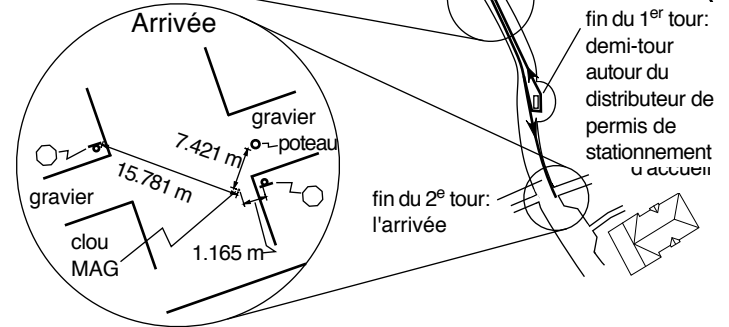

10 km de la Course Pierrefonds Open Pierrefonds, QC

Parc Régional de Cap St-Jacques

mesuré par
Laurent Lacroix
Michel Brochu
André Paquette

Lecture GPS des bornes de la Course Pierrefonds Open

Départ:	18T	0584243	5034798
1 km:	18T	0583839	5035645
2 km:	18T	0583253	5035327
3 km:	18T	0583266	5034770
4 km:	18T	0583845	5035092
5 km:	18T	0584263	5034764
Demi-tour:	18T	0584285	5034888
6 km:	18T	0583061	5035615
7 km:	18T	0583236	5035361
8 km:	18T	0583296	5034784
9 km:	18T	0583885	5035117
Arrivée:	18T	0584291	5034643

134 chemin Cap St-Jacques

fin du 1^{er} tour:
demi-tour
autour du
distributeur de
permis de
stationnement
ou accueil

fin du 2^e tour:
l'arrivée