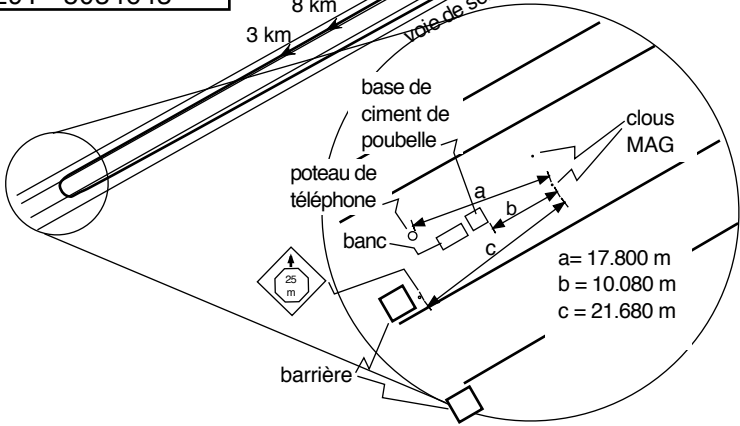

10 km de la Course Pierrefonds Open Pierrefonds, QC

Parc Régional de Cap St-Jacques

mesuré par
Laurent Lacroix
Michel Brochu
André Paquette

Lecture GPS des bornes de la Course Pierrefonds Open

Départ:	18T	0584243	5034798
1 km:	18T	0583839	5035645
2 km:	18T	0583253	5035327
3 km:	18T	0583266	5034770
4 km:	18T	0583845	5035092
5 km:	18T	0584263	5034764
Demi-tour:	18T	0584285	5034888
6 km:	18T	0583061	5035615
7 km:	18T	0583236	5035361
8 km:	18T	0583296	5034784
9 km:	18T	0583885	5035117
Arrivée:	18T	0584291	5034643

134 chemin Cap St-Jacques

fin du 1^{er} tour:
demi-tour
autour du
distributeur de
permis de
stationnement
ou accueil

fin du 2^e tour:
l'arrivée