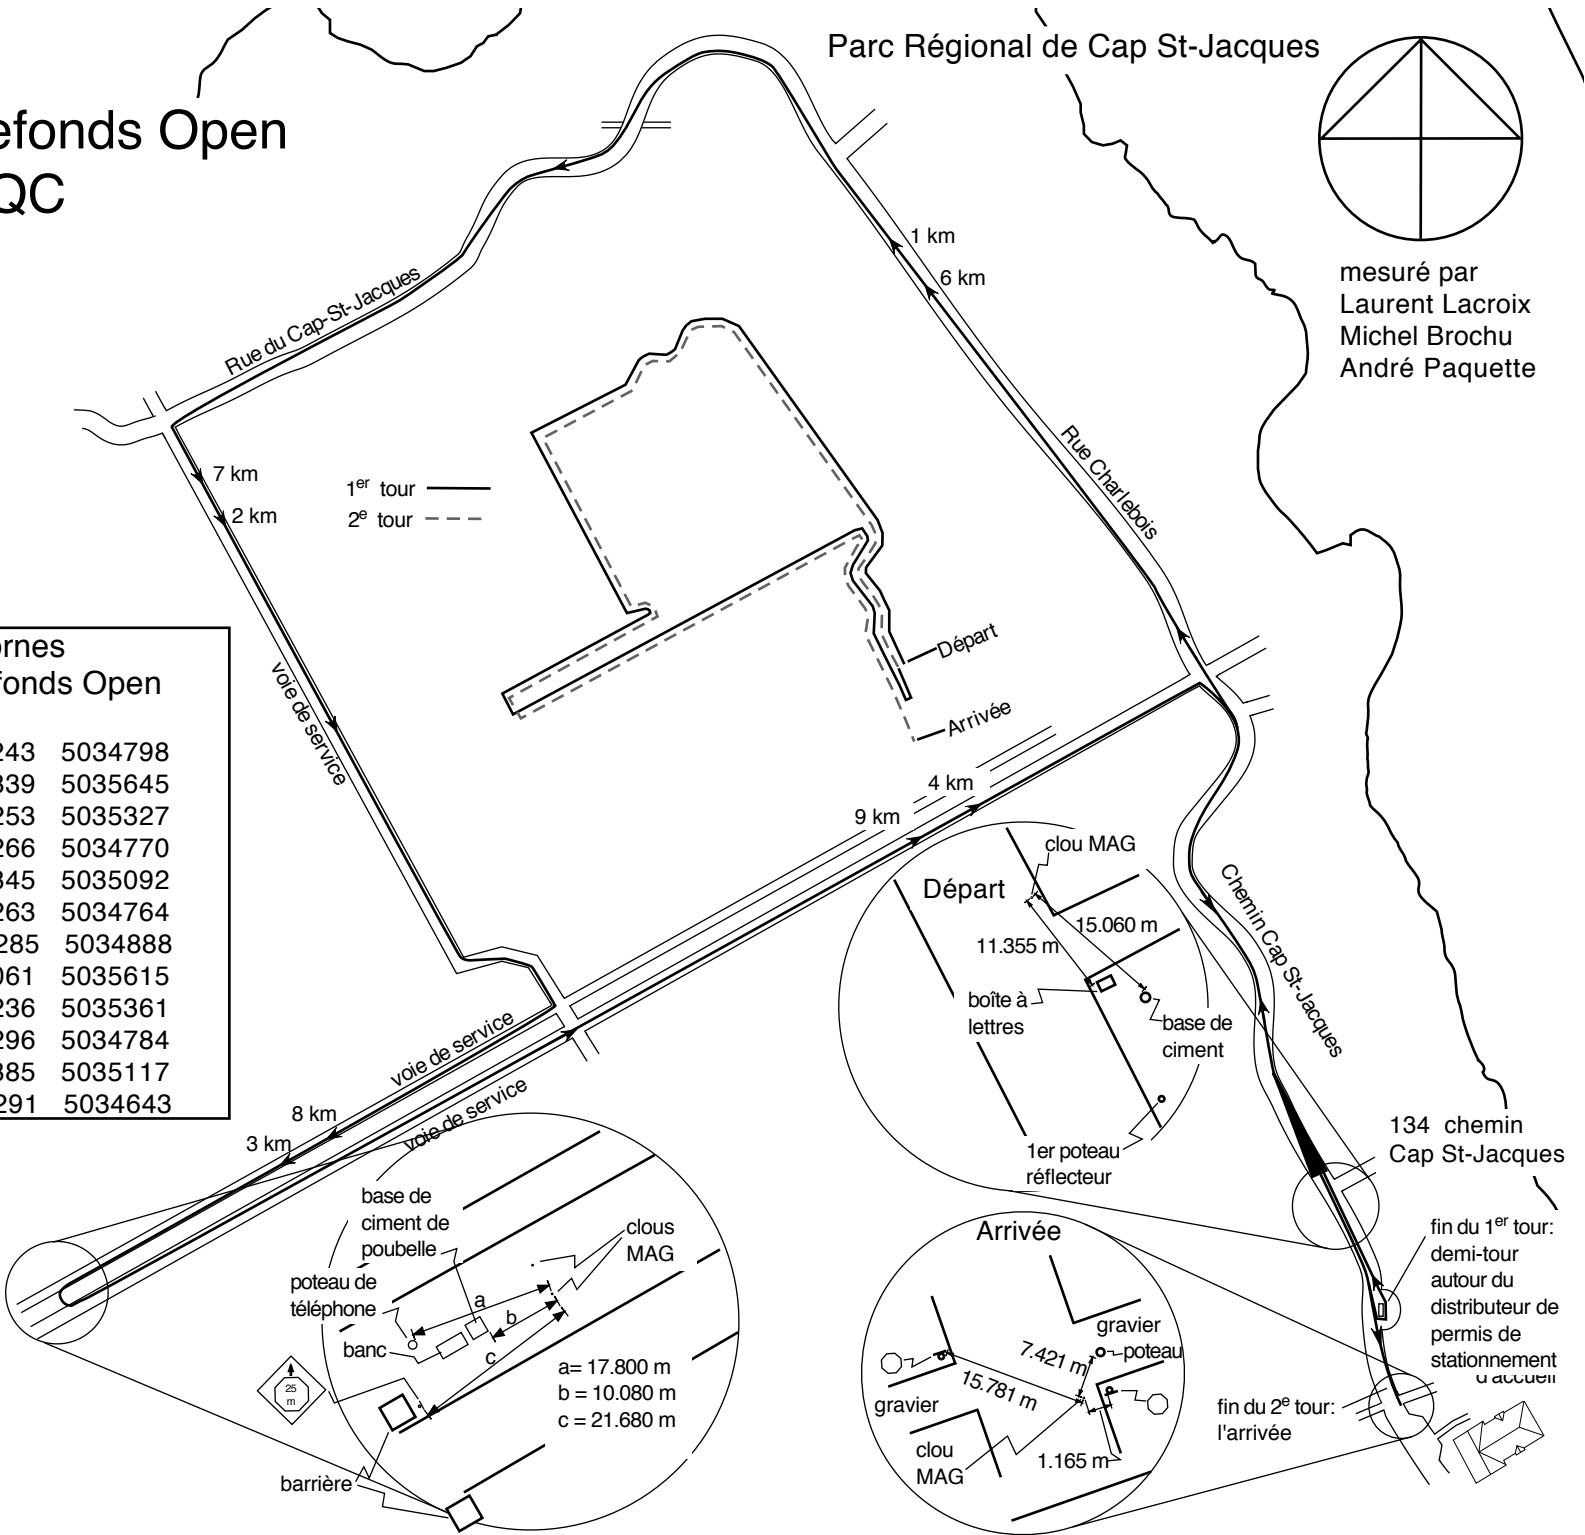

10 km de la Course Pierrefonds Open Pierrefonds, QC

Parc Régional de Cap St-Jacques

mesuré par
Laurent Lacroix
Michel Brochu
André Paquette

Lecture GPS des bornes de la Course Pierrefonds Open

Départ:	18T	0584243	5034798
1 km:	18T	0583839	5035645
2 km:	18T	0583253	5035327
3 km:	18T	0583266	5034770
4 km:	18T	0583845	5035092
5 km:	18T	0584263	5034764
Demi-tour:	18T	0584285	5034888
6 km:	18T	0583061	5035615
7 km:	18T	0583236	5035361
8 km:	18T	0583296	5034784
9 km:	18T	0583885	5035117
Arrivée:	18T	0584291	5034643

134 chemin Cap St-Jacques

fin du 1^{er} tour:
demi-tour
autour du
distributeur de
permis de
stationnement
ou accueil

fin du 2^e tour:
l'arrivée