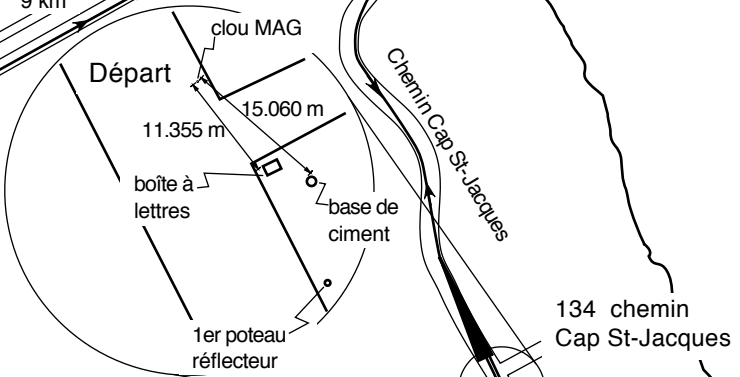

10 km de la Course Pierrefonds Open Pierrefonds, QC

Parc Régional de Cap St-Jacques

mesuré par
Laurent Lacroix
Michel Brochu
André Paquette

Lecture GPS des bornes de la Course Pierrefonds Open

Départ:	18T	0584243	5034798
1 km:	18T	0583839	5035645
2 km:	18T	0583253	5035327
3 km:	18T	0583266	5034770
4 km:	18T	0583845	5035092
5 km:	18T	0584263	5034764
Demi-tour:	18T	0584285	5034888
6 km:	18T	0583061	5035615
7 km:	18T	0583236	5035361
8 km:	18T	0583296	5034784
9 km:	18T	0583885	5035117
Arrivée:	18T	0584291	5034643

134 chemin Cap St-Jacques

fin du 1^{er} tour:
demi-tour
autour du
distributeur de
permis de
stationnement
ou accueil

fin du 2^e tour:
l'arrivée